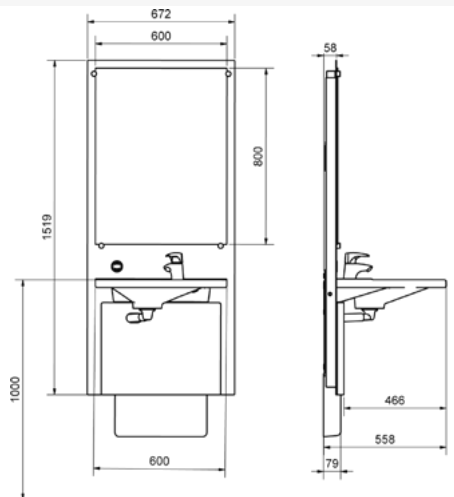

# F-LINE

CADRE POUR LAVABO RÉGLABLE EN HAUTEUR ÉLECTRIQUEMENT

 Garantie 5 ans pièces

- Dimension du cadre: L672m x H1519mm x P645mm
- Lavabo arrondi à poignées ergonomiques intégrées, largeur 60cm sans trop plein
- Equipé d'un grand miroir réglable avec le lavabo
- Matériaux: cadre acier et capot acrylique blanc ; Lavabo en composite
- Coloris: Blanc
- Course de 30cm - Hauteur mini: 70cm, hauteur maxi: 100cm par rapport au sol
- Charge maxi. : 200kg (lavabo inclus)

## EQUIPEMENTS INCLUS:

Cadre support, miroir, mitigeur à poignée ajourée, cache plomberie, kit plomberie et interrupteur, (lavabo pour la version FLSPPV)

NOTICE  
D'INSTALLATION

F-LINE est un ensemble vasque / miroir qui offre un réglage en hauteur complet sur 30cm.

En effet, le miroir se règle en hauteur en même temps que le lavabo (celui-ci proposé en option ou bien livré nu)  
Son interrupteur est directement intégré de manière esthétique et pratique.

| Mécanisme Référence | FLNU sans lavabo | FLSPPV avec lavabo Support* |
|---------------------|------------------|-----------------------------|
| Points              | 2472             | 3428                        |