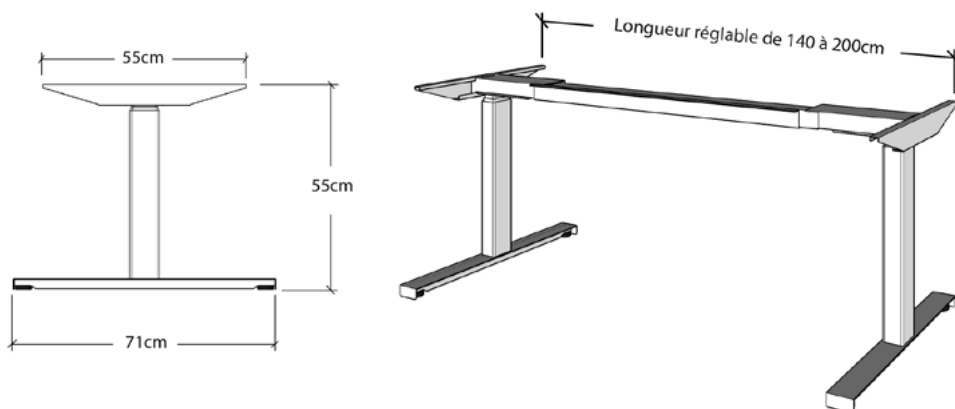

EVOLU'TABLE

PIÈTEMENT DE BUREAU, TABLE À LANGER OU TABLE RÉGLABLE EN HAUTEUR ÉLECTRIQUEMENT

 Garantie 5 ans pièces

- Réglage en hauteur de 65cm sans palier de 55 à 120cm du sol, par interrupteur à visser sous plateau ou télécommande.
- Coloris blanc
- Système "Plug & Play"
- Réglage de la longueur simple et manuel (par paliers de 5cm).
- Fonctionne sur secteur, câble d'alimentation amovible.
- Le mécanisme est vendu seul, le plateau peut être fourni sur demande.
- Pour utilisation table, bureau ou table à langer
- Pour bureau droit (existe pour bureau en angle.)
- Vitesse de 38 mm/s

EQUIPEMENTS INCLUS:

Piètement, traverse, moteur, boîtier de contrôle, câble d'alimentation et interrupteur

VIDEO DE PRÉSENTATION

NOTICE D'INSTALLATION

EVOLU'TABLE, piètement multifonction permettant un aménagement personnalisé et évolutif. La hauteur s'ajuste selon vos besoins grâce à un interrupteur discret placé sous le plateau et un contrôle bluetooth depuis votre smartphone.

45 SALLE DE BAIN

Mécanisme Référence	EVOLU'TABLE
Points	1059

OPTIONS

Plateau sur mesure
Stratifié, stratifié
compact ou autre