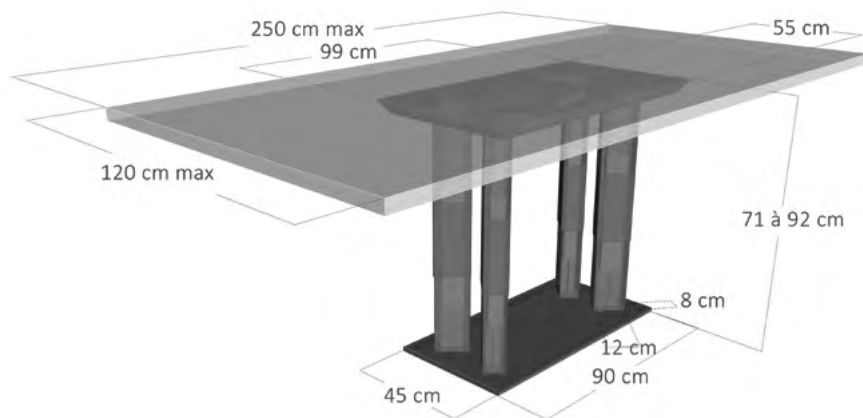

GAMME PRIVILÈGE

Mécanisme
Référence

TABLE PI 4 table basse/table repas
PIET-PI/4B

TABLE PI 4 table repas/plan de travail
PIET-PI/4H

OPTIONS

TELEC : *non compatible*
avec la batterie
Remplace l'interrupteur

PIET-PIBATT:
Kit batterie (uniquement avec
interrupteur sous plan)

Plateau sur mesure
Stratifié, stratifié
compact ou quartz