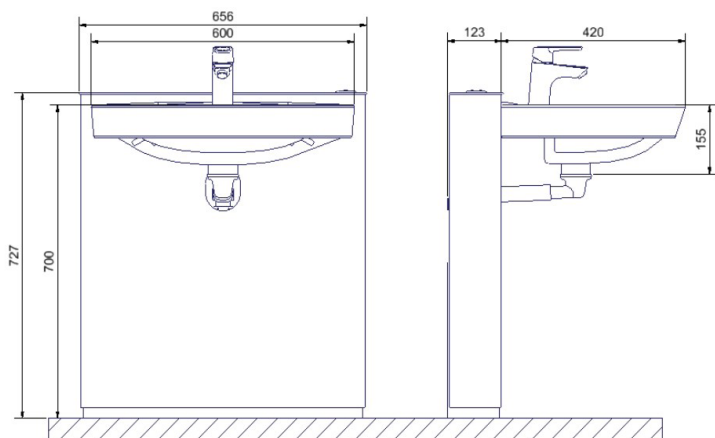

# S-LINE

CADRE POUR LAVABO RÉGLABLE EN HAUTEUR ÉLECTRIQUEMENT

 Garantie 5 ans pièces

- Dimensions du cadre: L656 x H721 x P123mm
- Largeur des lavabos: à partir de 600mm (différents modèles disponibles)
- Tous les ensembles sont livrés avec mitigeur et kit plomberie
- Matériaux: Acier revêtu epoxy blanc et aluminium
- Coloris: Blanc
- Course de 30cm - Hauteur mini: 70cm, hauteur maxi: 100cm par rapport au sol
- Possibilité de commander le cadre sans lavabo afin de personnaliser son installation

## EQUIPEMENTS INCLUS:

Cadre support, mécanisme, lavabo, mitigeur, kit plomberie, siphon et interrupteur  
Version SLNU: Cadre support, mécanisme, interrupteur

NOTICE  
D'INSTALLATION

SALLE DE BAIN  
43

S-LINE est un cadre **réglable électriquement** offrant une utilisation optimale. Il est possible de le choisir nu afin de le personnaliser avec la vasque souhaitée ou bien de choisir parmi les 3 vasques directement disponibles. Son **interrupteur intégré** sur le dessus du cadre permet un accès **facile et pratique**.