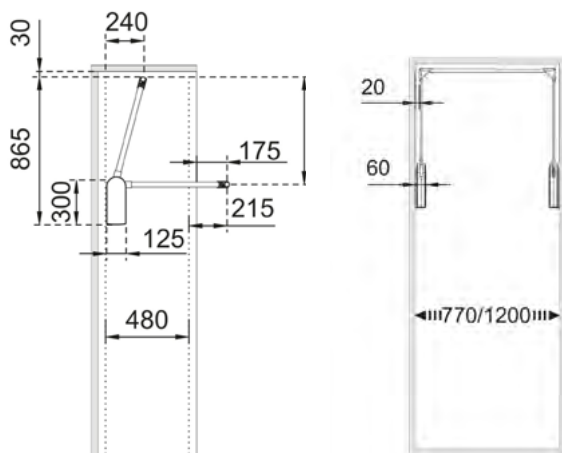

PENDERIE

ÉLÉVATEUR DE GARDE DE ROBE ÉLECTRIQUE

Garantie 2 ans pièces

- Mécanisme réglable en largeur de 75 cm à 120 cm
- Charge maximum: 17kg
- Livré avec télécommande mono-touche et un sensor de sécurité
- Disponible en 3 coloris: Boitier blanc, tube blanc / Boitier blanc, tube chrome / Boitier marron, tube marron
- Course de 66cm
- Tension d'entrée: 100 - 240 V / Fréquence: 50 - 60 Hz / Puissance: 60W

EQUIPEMENTS INCLUS:

Mécanisme, visserie et télécommande

VIDEO DE
PRÉSENTATION

NOTICE
D'INSTALLATION

La **PENDERIE** est un **mécanisme électrique** permettant de rendre accessible les cintres suspendus en partie haute des placards et dressings.

Elle s'abaisse électriquement grâce à une **télécommande** et **descend de manière fluide de 66cm**. Une fois en position basse, il est facile d'accéder à la barre de penderie sans contrainte car celle-ci sort du caisson et il est donc possible de s'avancer dessous.

AMÉNAGEMENT
62

Mécanisme

Référence

PENDELEC

OPTIONS