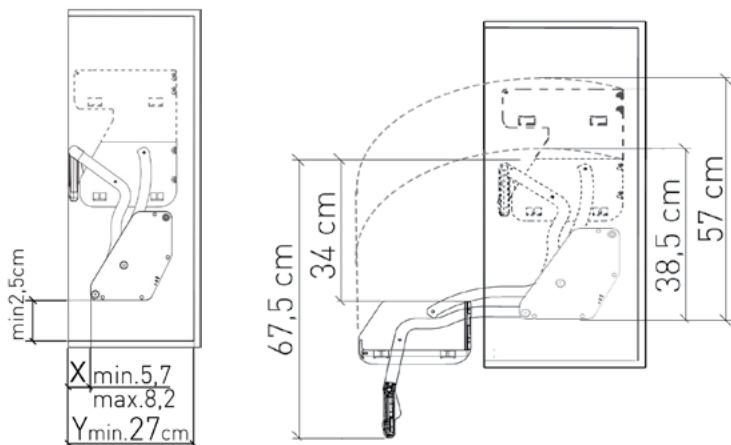

EQUIPEMENTS INCLUS:

Mécanisme et gabarit de perçage

AIDE A LA
CONCEPTION

VIDEO DE
PRÉSENTATION

NOTICE
D'INSTALLATION

POIGNÉE ALLONGÉE "ERGOTRAP" EN OPTION

Le mécanisme **IMOVE** permet de rendre accessible, sans effort, les produits stockés dans les parties les plus hautes des meubles hauts. Facilement utilisable par les personnes âgées, à mobilité réduite ou par les enfants. Le **fonctionnement est doux et fluide** grâce aux vérins qui accompagnent la course aussi bien en descente qu'en montée.

CUISINE

24

	Coloris	1 Etagère larg.60cm	1 Etagère larg.80cm	1 Etagère larg.90cm	2 Etagères larg.60cm
Mécanisme Référence	Gris	IM60G	IM80G	IM90G	IMD60G
	Blanc	IM60B	IM80B	IM90B	IMD60B
	Anthracite	IM60A	IM80A	IM90A	IMD60A