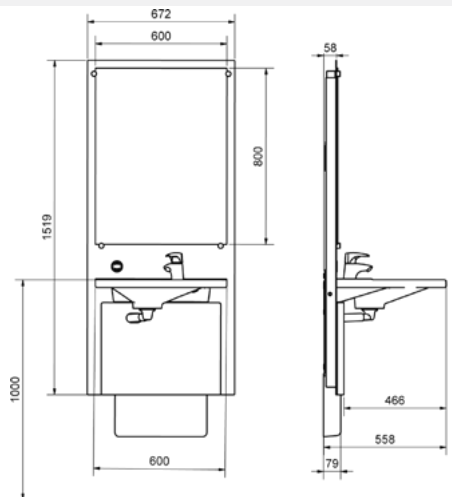

F-LINE

CADRE POUR LAVABO RÉGLABLE EN HAUTEUR ÉLECTRIQUEMENT

 Garantie 5 ans pièces

- Dimension du cadre: L672m x H1519mm x P645mm
- Lavabo arrondi à poignées ergonomiques intégrées, largeur 60cm sans trop plein
- Equipé d'un grand miroir réglable avec le lavabo
- Matériaux: cadre acier et capot acrylique blanc ; Lavabo en composite
- Coloris: Blanc
- Course de 30cm - Hauteur mini: 70cm, hauteur maxi: 100cm par rapport au sol
- Charge maxi. : 200kg (lavabo inclus)
- Vis de fixation non comprises. Le choix de la visserie (inox) est laissé à l'appréciation de l'installateur en fonction du type de mur

EQUIPEMENTS INCLUS:

Cadre support, miroir, interrupteur, mitigeur, lavabo, cache plomberie, kit plomberie

NOTICE
D'INSTALLATION

F-LINE est un ensemble vasque / miroir qui offre un réglage en hauteur complet sur 30cm.

En effet, le miroir se règle en hauteur en même temps que le lavabo (celui-ci proposé en option ou bien livré nu)
Son interrupteur est directement intégré de manière esthétique et pratique.

Mécanisme
Référence